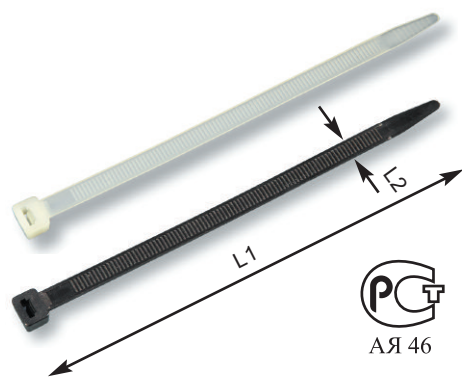

Крепеж для электропроводки

Кабельный брандоль - KEW KB цвет натуральный или черный*

Производитель: KEW Германия. Материал: полиамид 6.6.

Используется для связки кабелей в единый пучок.

Свойства полиамида 6.6.

Влагопоглощение: 2.5% (при влажности 50%).
Рабочая температура: от - 400 до +850С.
Температура при монтаже: от - 100 до +600С.
Макс. допустимая температура: +1100С кратковременно.
Температура плавления: +2560С.
Кислородный индекс(LOI): 27%.
Класс воспламеняемости: UL 94 класс V2.
Электрическая прочность диэлектрика: 50.000 вольт/мм.

Пакет	Наименование	В пакете шт.	Арт.№		L2xL1 ширина x длина мм	Размеры замка мм	Ø пучка мин - макс мм	Мин. предел прочности на растяжение кН**
			Цвет натуральный	Цвет черный				
	KB 2,2 x 75	100	33210	34572	2,2 x 75	4,1x4,5x3,0	0,75 - 15	0,6
	KB 2,5 x 98	100	33211	34573	2,5 x 98	4,5x4,5x4,0	1 - 18	0,8
	KB 2,5 x 135	100	33212	34574	2,5 x 135	4,5x4,5x4,0	1 - 33	0,8
	KB 2,6 x 160	100	33213	34575	2,6 x 160	4,9x4,9x4,0	1 - 40	0,8
	KB 2,6 x 200	100	33214	34576	2,6 x 200	4,9x4,9x4,0	1 - 50	0,8
	KB 3,6 x 140	100	33215	34577	3,6 x 140	6,0x6,1x4,3	2 - 33	1,3
	KB 3,6 x 200	100	33216	34578	3,6 x 200	5,8x6,1x4,0	2 - 50	1,3
	KB 3,6 x 290	100	33217	34579	3,6 x 290	6,2x6,1x4,4	2 - 76	1,3
	KB 3,6 x 370	100	36421	36439	3,6 x 370	6,6x6,2x4,4	2 - 103	1,3
	KB 4,5 x 120	100	36422	36440	4,5 x 120	7,15x7,75x5,3	2,5 - 24	2,2
	KB 4,5 x 160	100	33218	34580	4,5 x 160	7,15x7,75x5,3	2,5 - 40	2,2
	KB 4,8 x 178	100	36423	36441	4,8 x 178	7,15x7,8x5,3	2,5 - 45	2,2
	KB 4,8 x 200	100	33219	34581	4,8 x 200	7,10x7,8x5,3	3 - 50	2,2
	KB 4,8 x 290	100	33220	34582	4,8 x 290	7,10x7,6x5,1	3,5 - 76	2,2
	KB 4,8 x 370	100	33221	34583	4,8 x 370	7,15x7,8x5,3	3,5 - 102	2,2
	KB 4,8 x 390	100	36424	36442	4,8 x 390	7,15x7,6x5,4	3,5 - 106	2,2
	KB 4,8 x 430	100	36425	36443	4,8 x 430	7,15x7,6x5,4	3,5 - 115	2,2
	KB 7,8 x 120	100	36426	36444	7,8 x 120	10,0x12,8x6,5	8 - 25	5,4
	KB 7,8 x 180	100	36427	36445	7,8 x 180	9,7x12,8x6,8	8 - 45	5,4
	KB 7,8 x 240	100	36428	36446	7,8 x 240	10,0x12,8x7,5	8 - 63	5,4
	KB 7,8 x 300	100	36429	36447	7,8 x 300	9,8x12,8x7,5	8 - 80	5,4
	KB 7,8 x 365	100	33222	34584	7,8 x 365	10,8x12,8x7,5	8 - 100	5,4
	KB 7,8 x 450	100	36430	36448	7,8 x 450	10,8x12,8x7,5	35 - 130	5,4
	KB 7,8 x 540	100	36431	36449	7,8 x 540	10,8x12,8x7,5	35 - 158	5,4
	KB 7,8 x 750	100	36432	36450	7,8 x 750	10,8x12,8x8,0	35 - 220	5,4
	KB 9,0 x 780	100	36433	36451	9,0 x 780	12,8x14,6x8,4	32 - 233	7,0
	KB 12,5 x 225	50	36434	36452	12,5 x 225	14,6x19,5x10,0	7,5 - 57	11,0
	KB 12,5 x 500	50	36435	36453	12,5 x 500	15,0x19,5x10,4	30 - 143	11,0
	KB 12,5 x 720	50	36436	36454	12,5 x 720	15,0x19,5x10,4	30 - 213	11,0
	KB 12,5 x 850	50	36437	36455	12,5 x 850	14,6x19,5x10,0	40 - 255	11,0
	KB 12,5 x 1000	50	36438	36456	12,5 x 1000	15,0x19,5x10,0	40 - 302	11,0